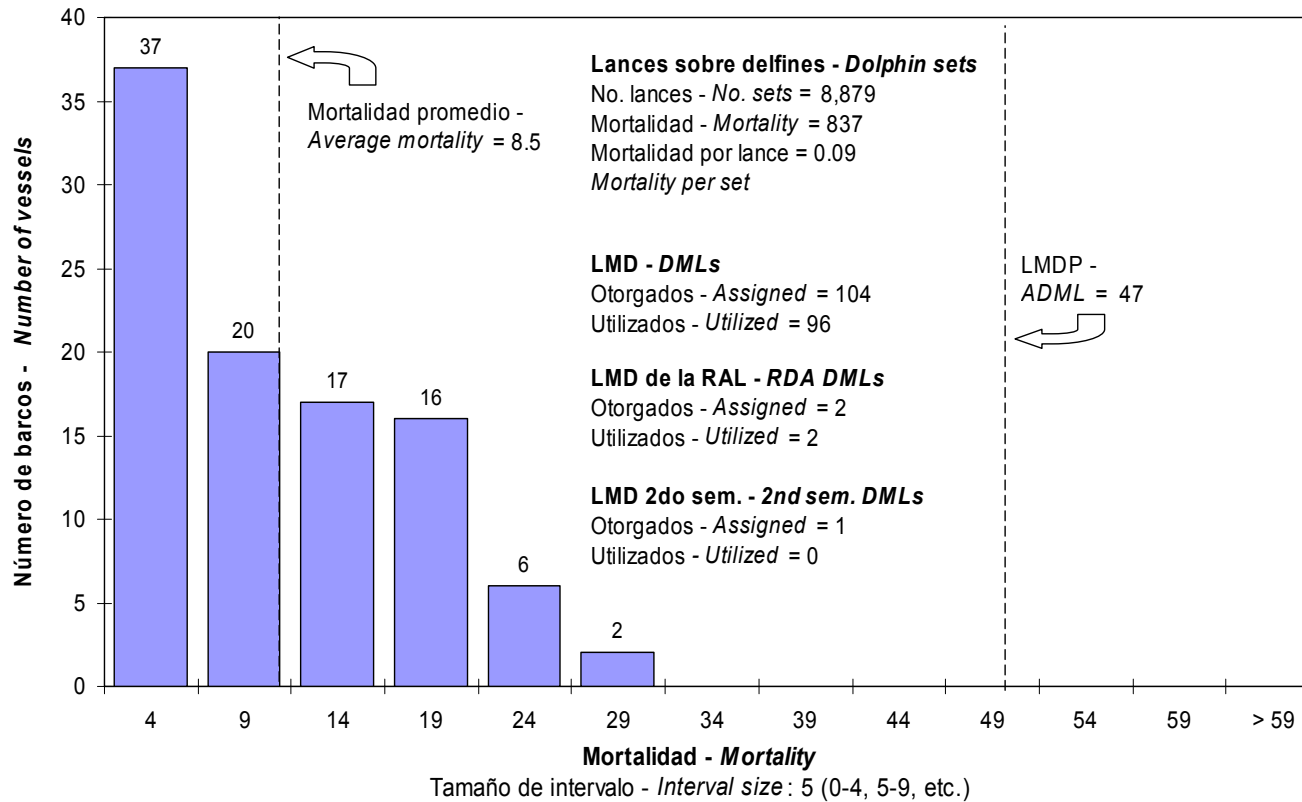

DOCUMENTO IRP-45-05

MORTALIDAD CAUSADA POR BARCOS CON LMD - 2007
MORTALITY CAUSED BY DML VESSELS - 2007

Utilización de LMD = 1 o más lances intencionales sobre delfines
DML utilization = 1 or more intentional sets on dolphins

MORTALIDAD CAUSADA POR BARCOS CON LMD - 2008
MORTALITY CAUSED BY DML VESSELS - 2008

Utilización de LMD = 1 o más lances intencionales sobre delfines
DML utilization = 1 or more intentional sets on dolphins