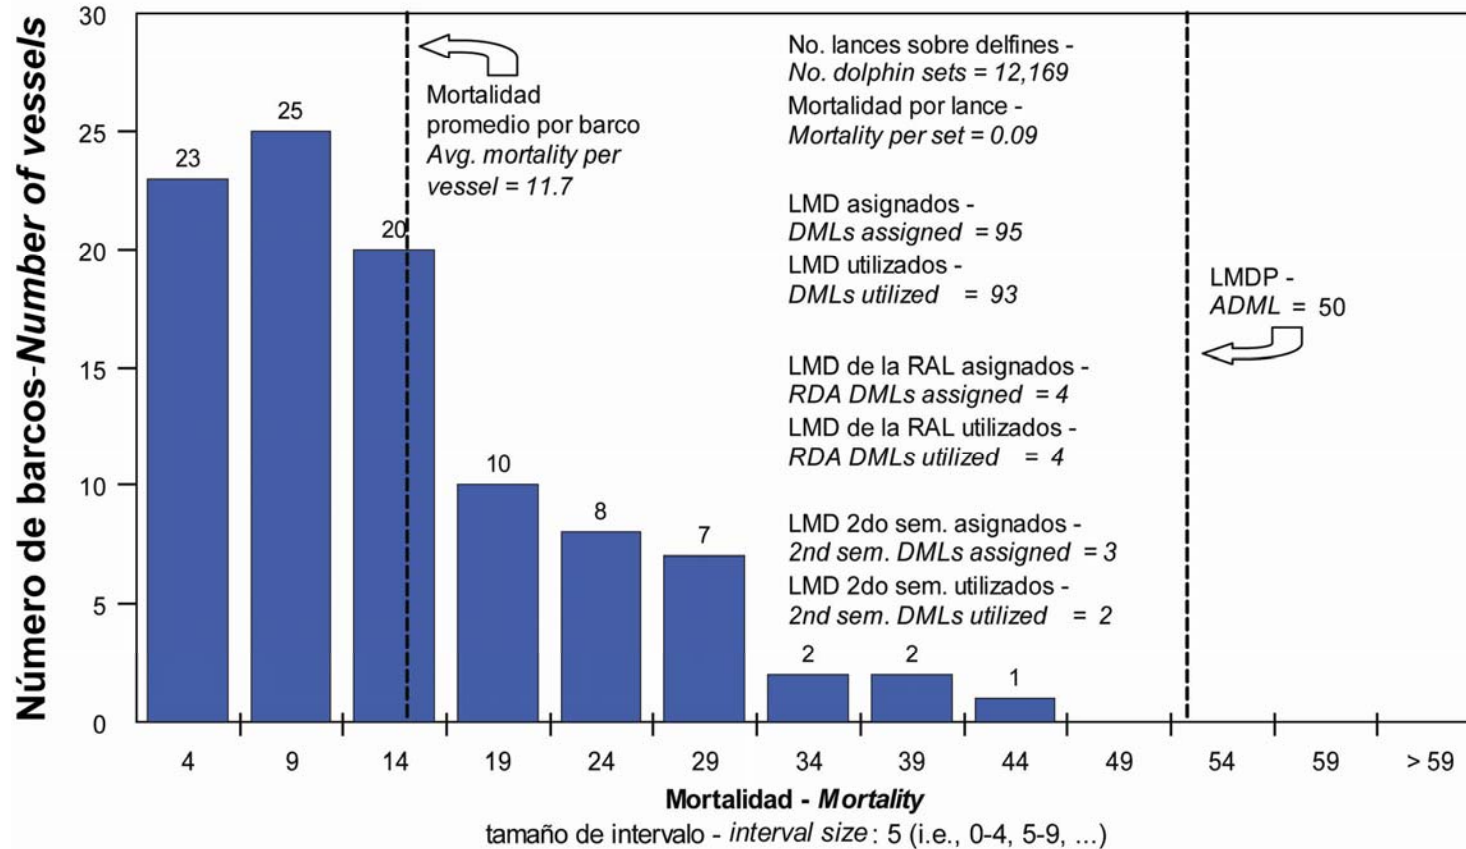

INTERNATIONAL DOLPHIN CONSERVATION PROGRAM
 PROGRAMA INTERNACIONAL PARA LA CONSERVACIÓN DE LOS DELFINES
PANEL INTERNACIONAL DE REVISIÓN - INTERNATIONAL REVIEW PANEL

41ª REUNIÓN – 41ST MEETING

BUSAN (KOREA)
 20 JUN 2006

DOCUMENTO IRP-41-05

MORTALIDAD CAUSADA POR BARCOS CON LMD - 2005
MORTALITY CAUSED BY DML VESSELS - 2005

Utilización de LMD = 1 o más lances intencionales sobre delfines
DML utilization = 1 or more intentional sets on dolphins

MORTALIDAD CAUSADA POR BARCOS CON LMD - 2006
MORTALITY CAUSED BY DML VESSELS - 2006

Utilización de LMD = 1 o más lances intencionales sobre delfines
DML utilization = 1 or more intentional sets on dolphins