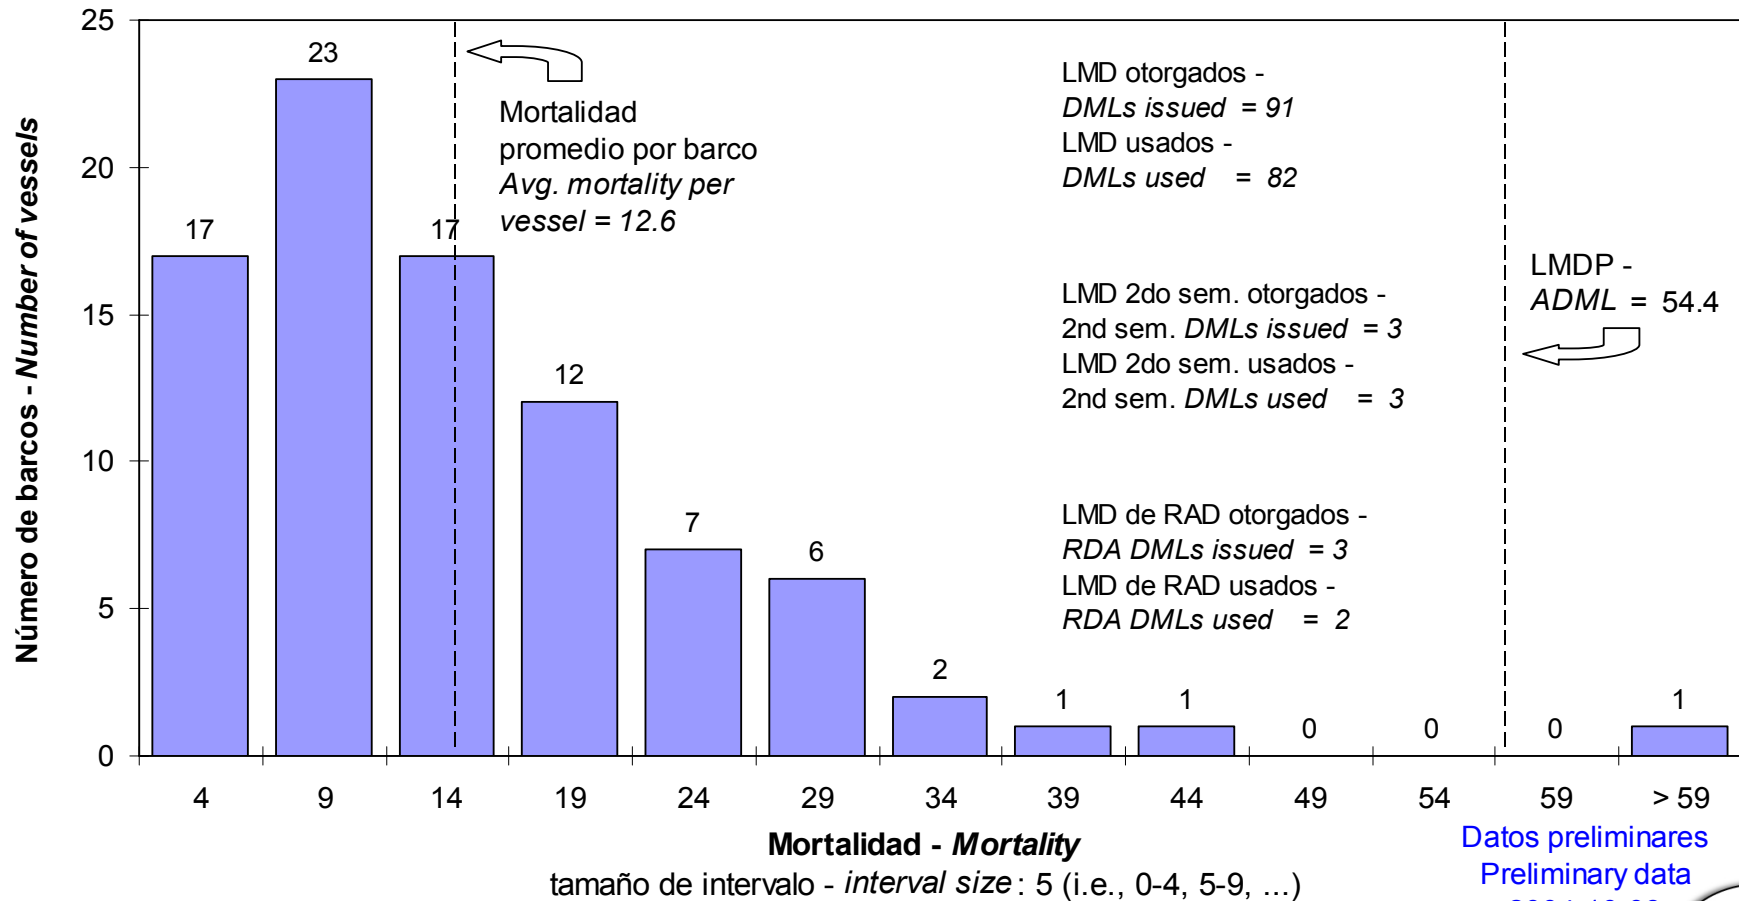

Mortalidad causada por buques con LMD – 2004

Mortality caused by vessels with DMLs – 2004

(Uso de LMD = 1 o más lances intencionales sobre delfines
DML use = 1 or more intentional sets on dolphins)

Datos preliminares
 Preliminary data
 2004-10-08