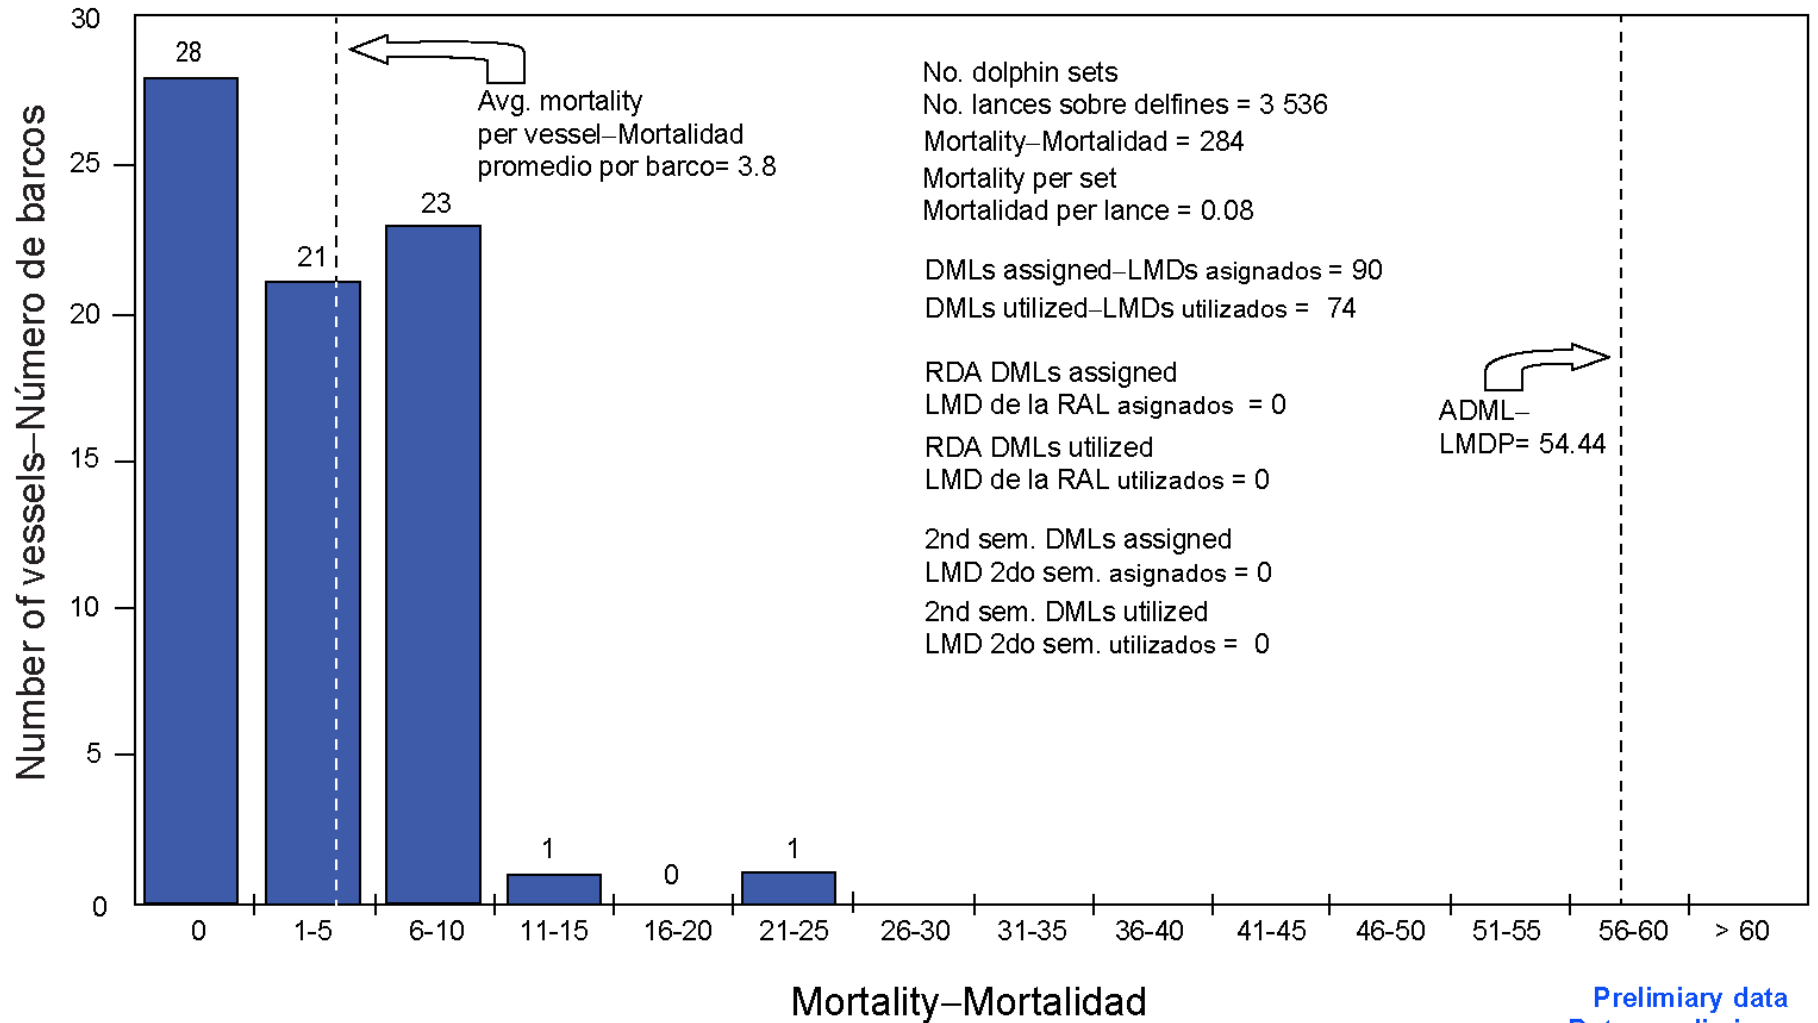

3 Jun 2013

DOCUMENTO IRP-53-05

**MORTALITY CAUSED BY DML VESSELS - 2012
 MORTALIDAD CAUSADA POR BARCOS CON LMD - 2012**

DML utilization = 1 or more intentional sets on dolphins
 Utilización de LMD = 1 o más lances intencionales sobre delfines

MORTALITY CAUSED BY DML VESSELS - 2013 MORTALIDAD CAUSADA POR BARCOS CON LMD - 2013

DML utilization = 1 or more intentional sets on dolphins
Utilización de LMD = 1 o más lances intencionales sobre delfines