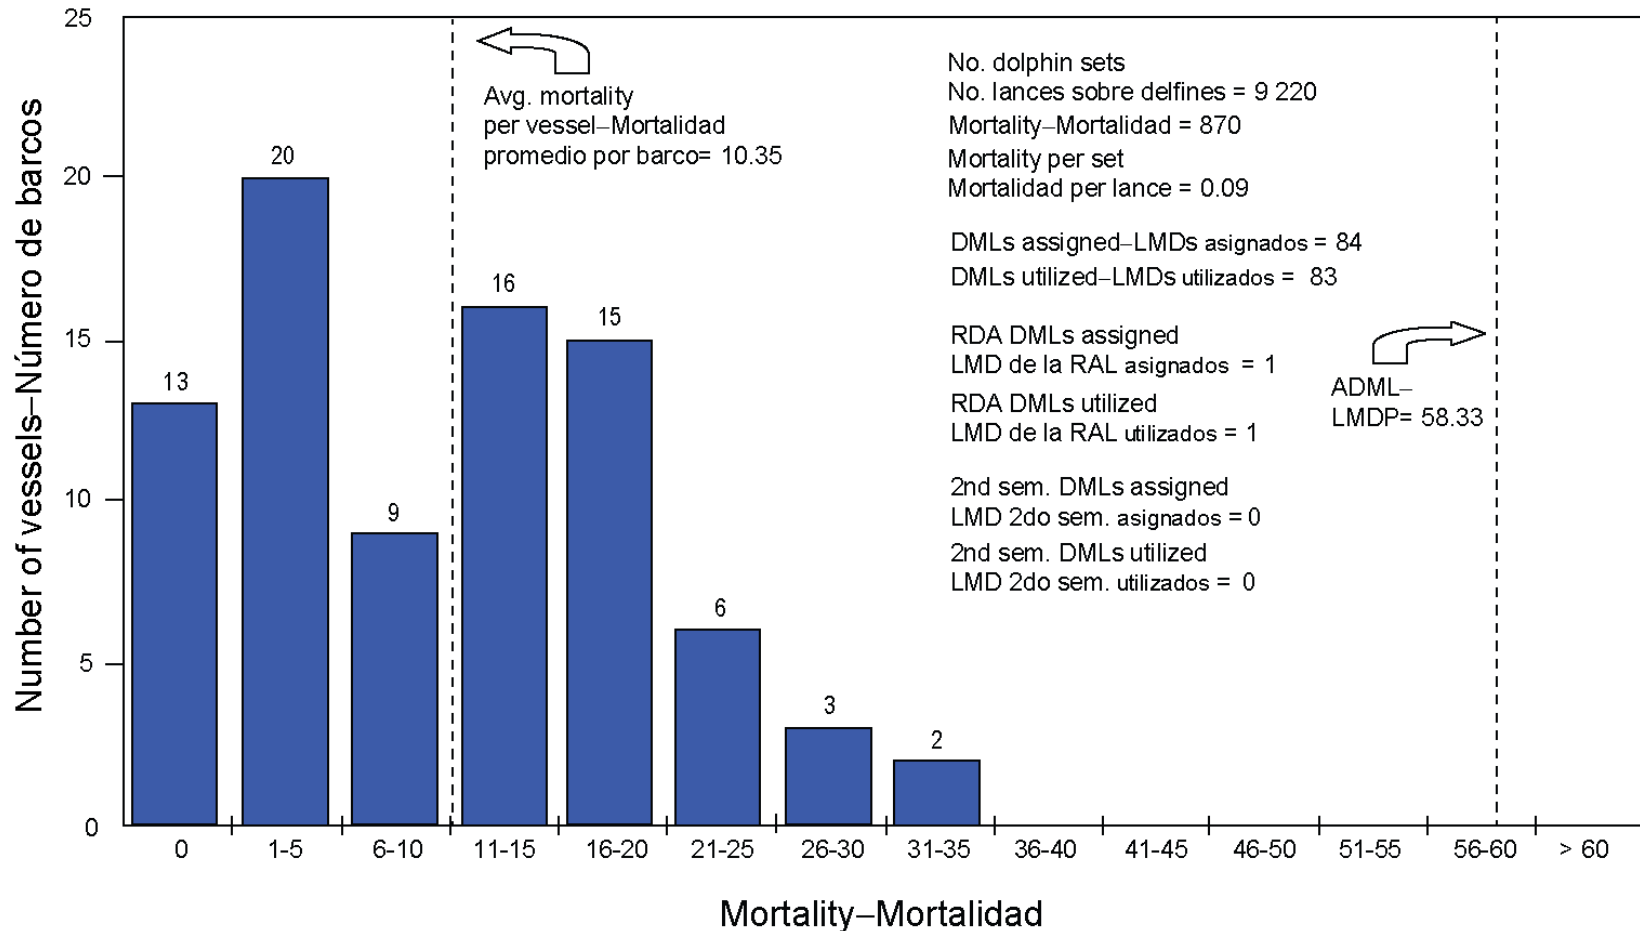

3 Jun 2013

DOCUMENTO IRP-53-05

**MORTALITY CAUSED BY DML VESSELS - 2012
 MORTALIDAD CAUSADA POR BARCOS CON LMD - 2012**

DML utilization = 1 or more intentional sets on dolphins
 Utilización de LMD = 1 o más lances intencionales sobre delfines

MORTALITY CAUSED BY DML VESSELS - 2013 MORTALIDAD CAUSADA POR BARCOS CON LMD - 2013

DML utilization = 1 or more intentional sets on dolphins
Utilización de LMD = 1 o más lances intencionales sobre delfines