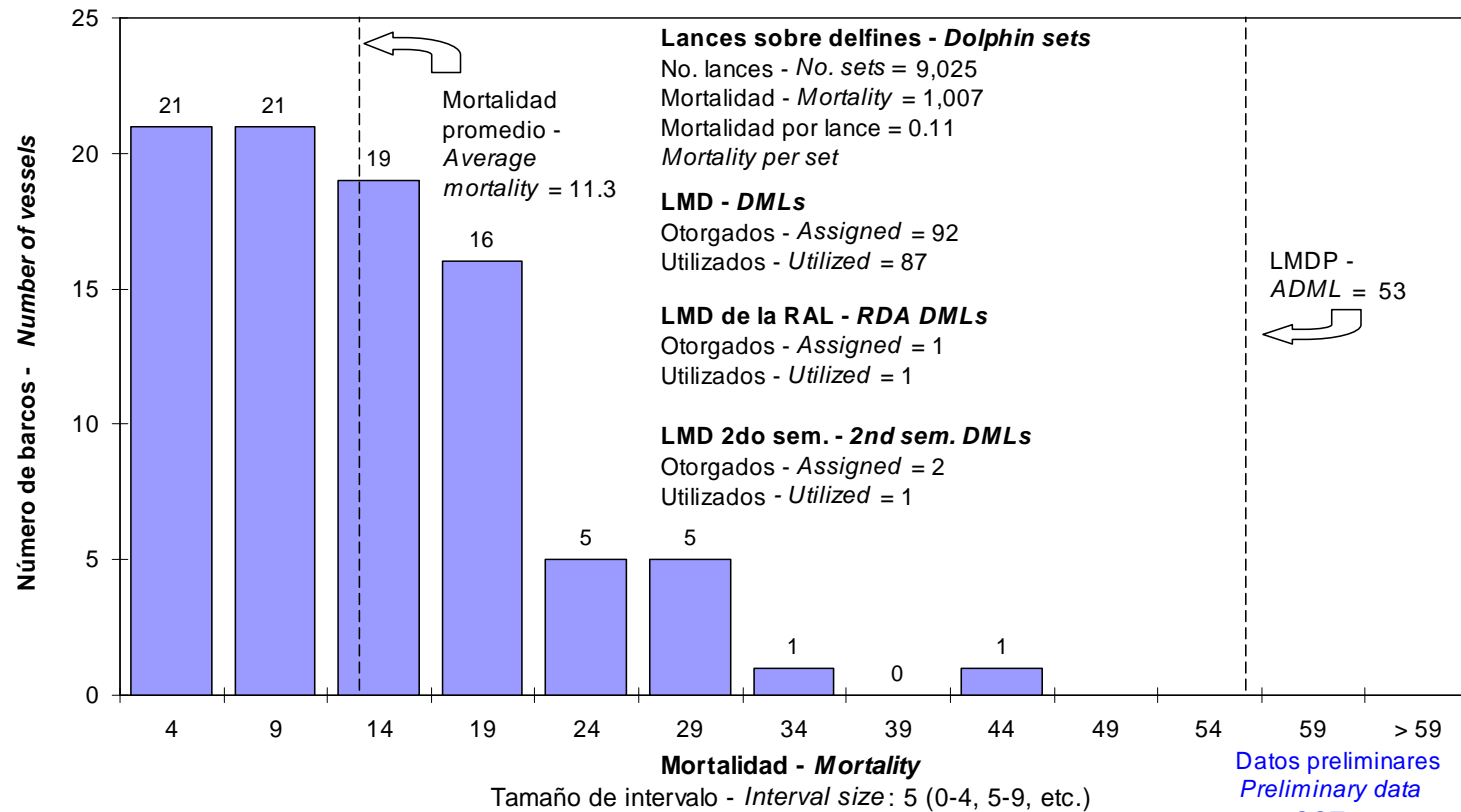

DOCUMENT IRP-48-05

MORTALIDAD CAUSADA POR BARCOS CON LMD - 2009
MORTALITY CAUSED BY DML VESSELS - 2009

Utilización de LMD = 1 o más lances intencionales sobre delfines
DML utilization = 1 or more intentional sets on dolphins