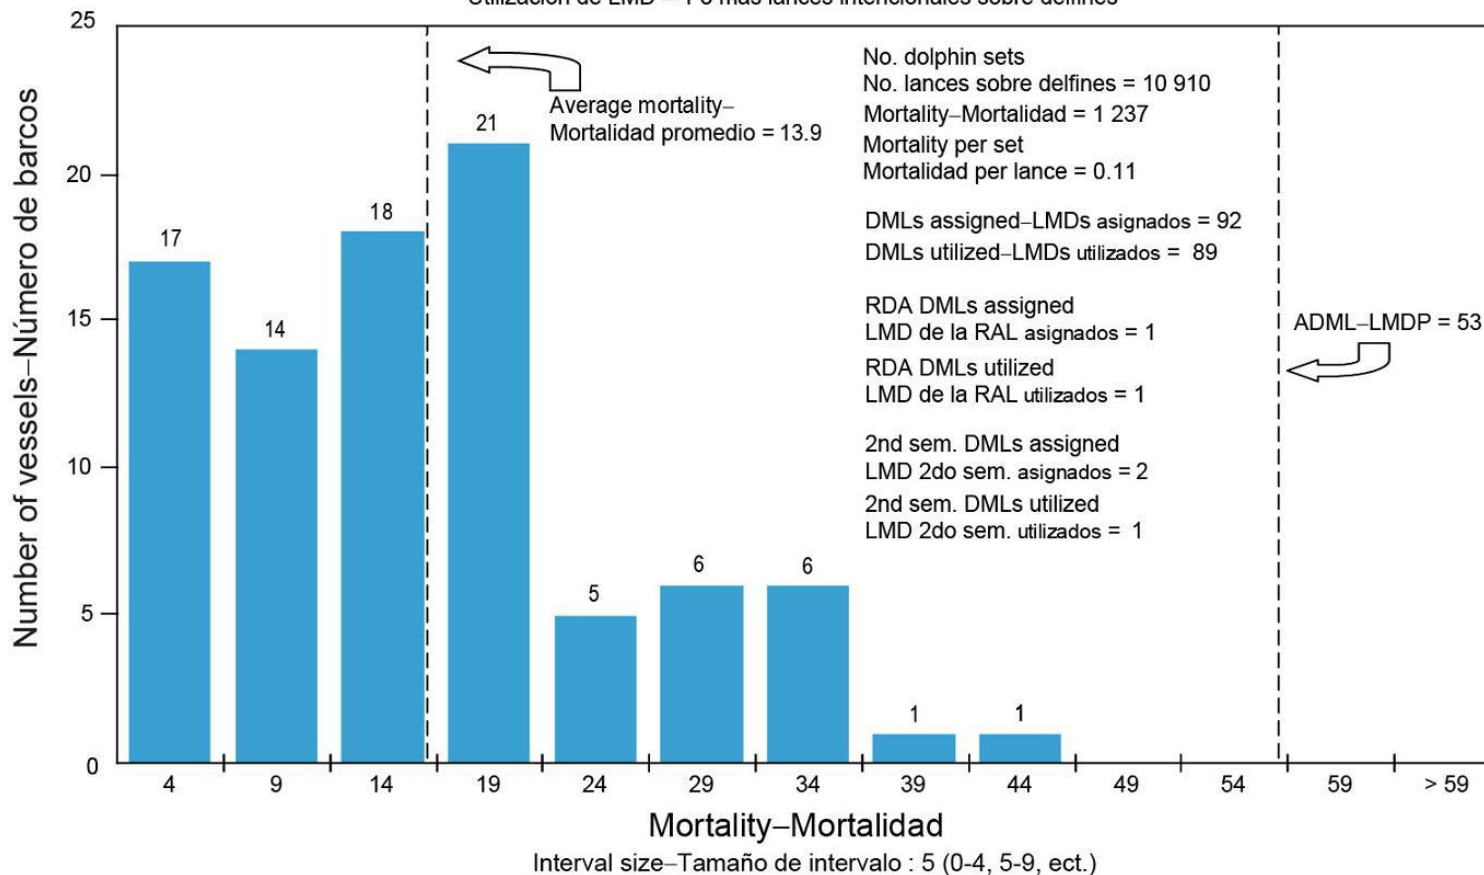

INTERNATIONAL DOLPHIN CONSERVATION PROGRAM  
 PROGRAMA INTERNACIONAL PARA LA CONSERVACION DE LOS DELFINES  
**PANEL INTERNACIONAL DE REVISION - INTERNATIONAL REVIEW PANEL**

**49ª REUNION – 49<sup>TH</sup> MEETING**

ANTIGUA (GUATEMALA)  
 23 SEPT 2010

DOCUMENTO IRP-49-05a

MORTALITY CAUSED BY DML VESSELS - 2009  
 MORTALIDAD CAUSADA POR BARCOS CON LMD - 2009

DML utilization = 1 or more intentional sets on dolphins  
 Utilización de LMD = 1 o más lances intencionales sobre delfines

MORTALITY CAUSED BY DML VESSELS - 2010  
MORTALIDAD CAUSADA POR BARCOS CON LMD - 2010

DML utilization = 1 or more intentional sets on dolphins  
Utilización de LMD = 1 o más lances intencionales sobre delfines