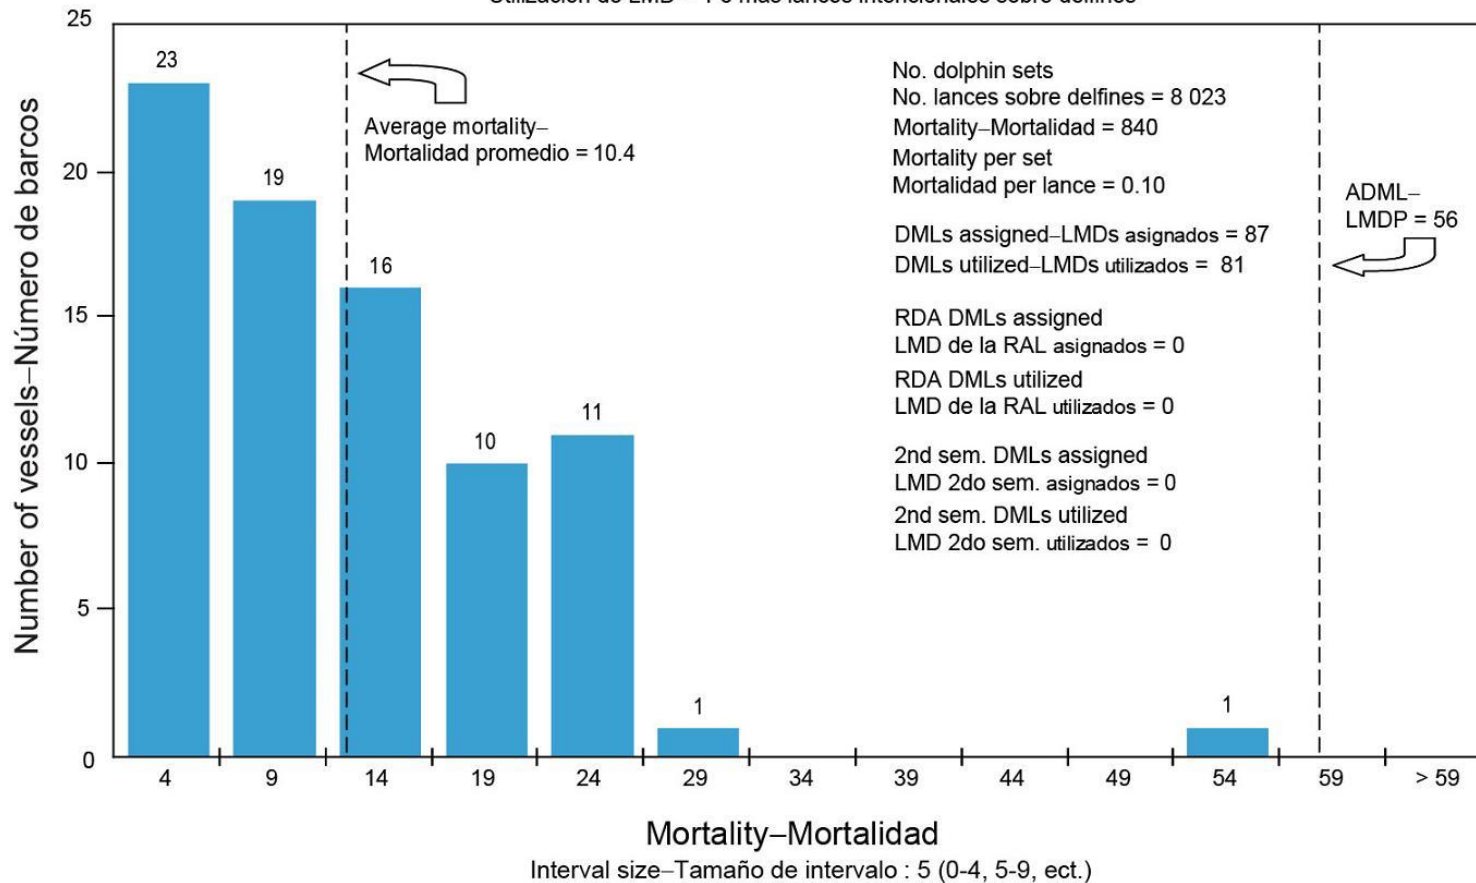

ANTIGUA (GUATEMALA)  
 23 SEPT 2010

DOCUMENTO IRP-49-05a

MORTALITY CAUSED BY DML VESSELS - 2009  
 MORTALIDAD CAUSADA POR BARCOS CON LMD - 2009

DML utilization = 1 or more intentional sets on dolphins  
 Utilización de LMD = 1 o más lances intencionales sobre delfines

MORTALITY CAUSED BY DML VESSELS - 2010  
MORTALIDAD CAUSADA POR BARCOS CON LMD - 2010

DML utilization = 1 or more intentional sets on dolphins  
Utilización de LMD = 1 o más lances intencionales sobre delfines