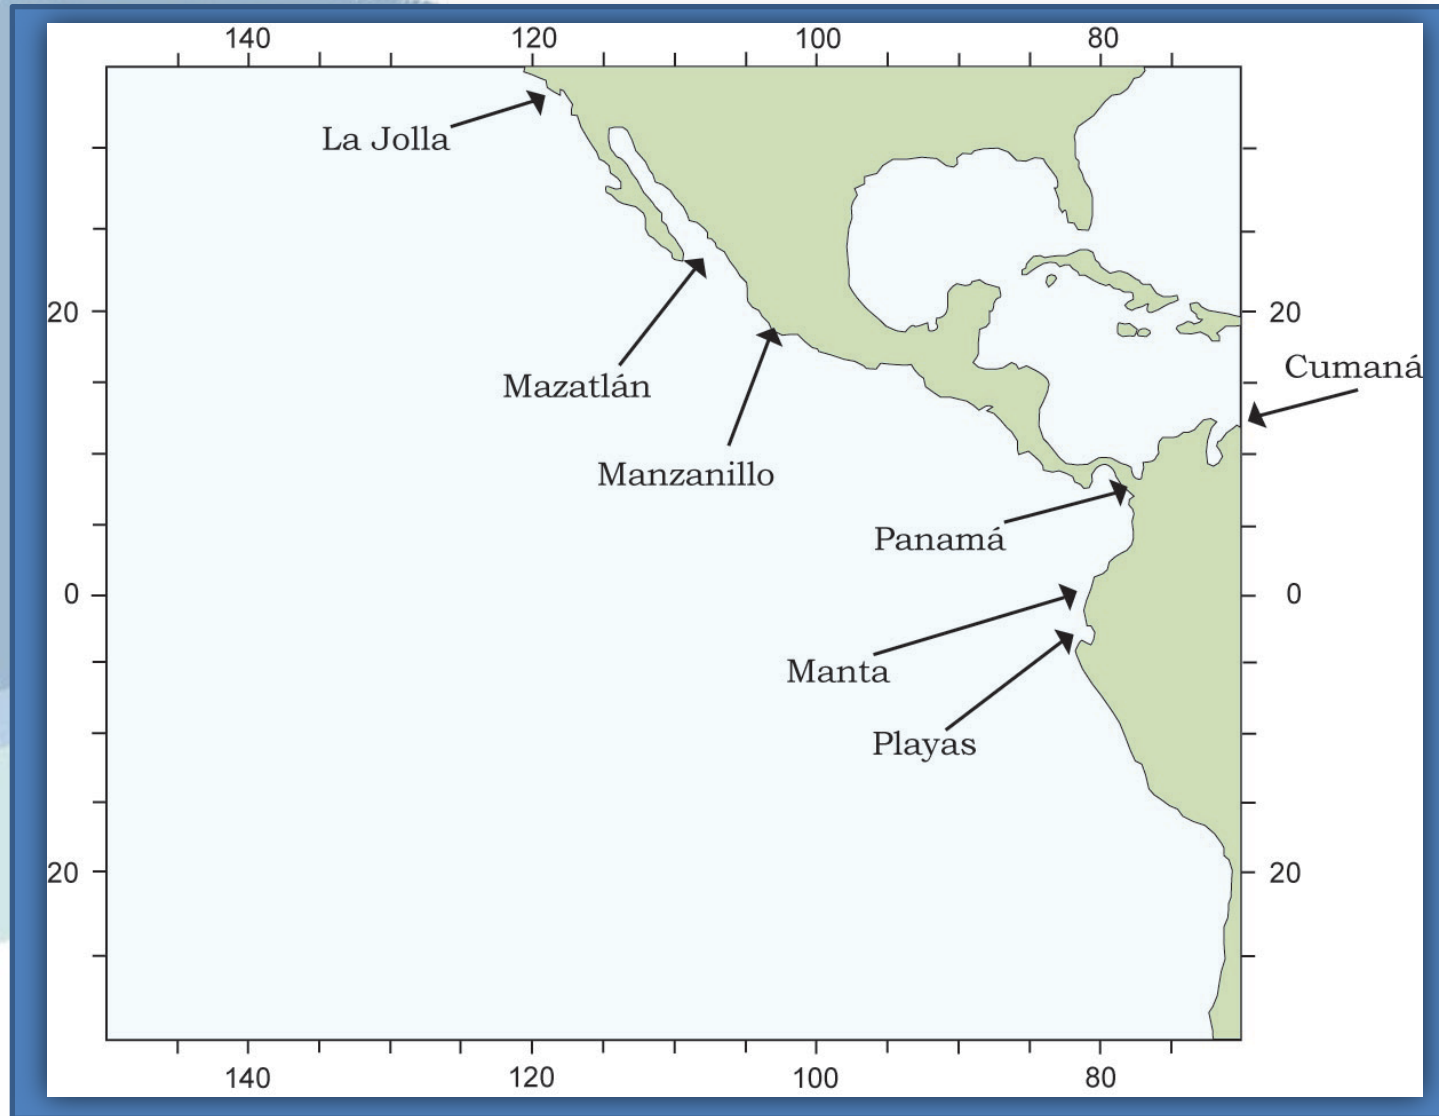

CIAT oficinas de campo–IATTC field offices