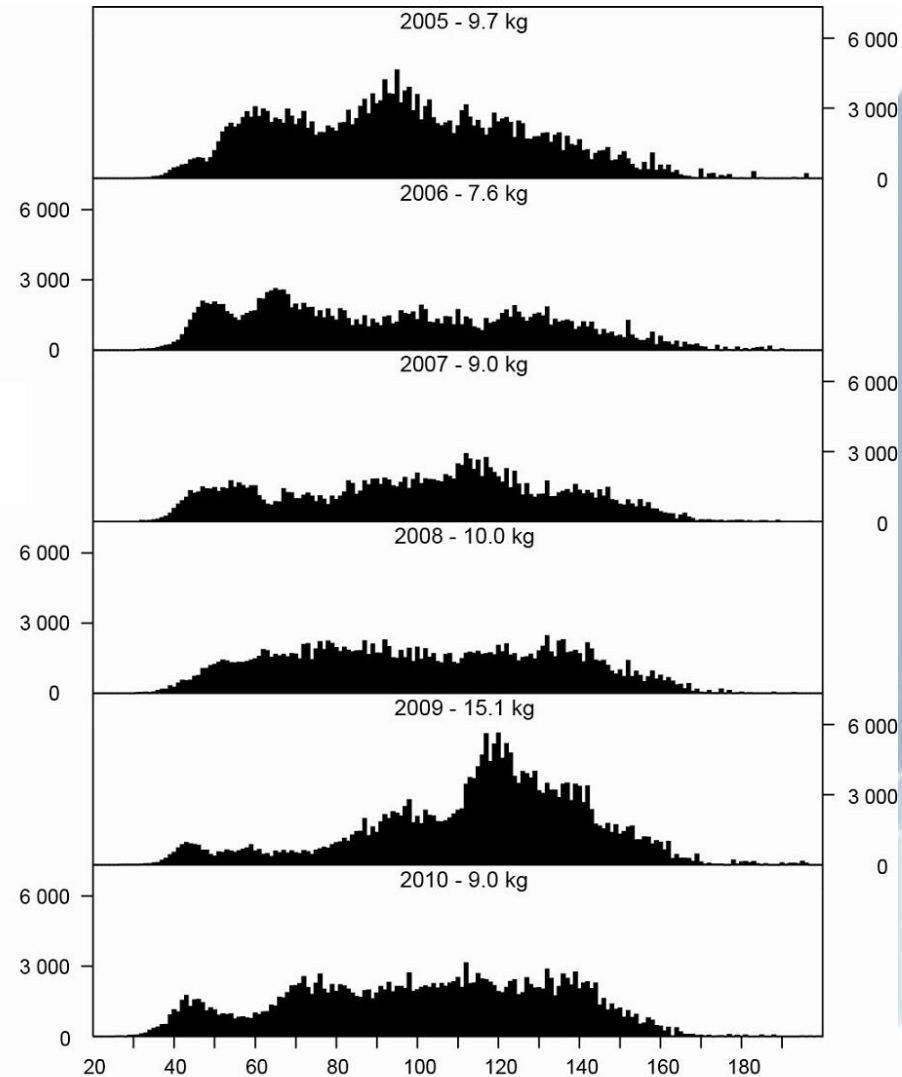

Floating objects - All species
Objetos flotantes - Todas especies

Unassociated - Skipjack, yellowfin
No asociado - Barrilete y aleta amarilla

Dolphins - Yellowfin
Delfin - Aleta amarilla

YFT - Composición por tallas—Size compositions

2010 by Area

2005 - 2010

Length (cm)—Talla (cm)

SKJ - Composición por tallas–Size compositions

2010 by Area

2005 - 2010

Length (cm)–Talla (cm)

BET - Composición por tallas—Size compositions

2010 by Area

2005 - 2010

Length (cm)—Talla (cm)

2010 FISHING YEAR

THE END!