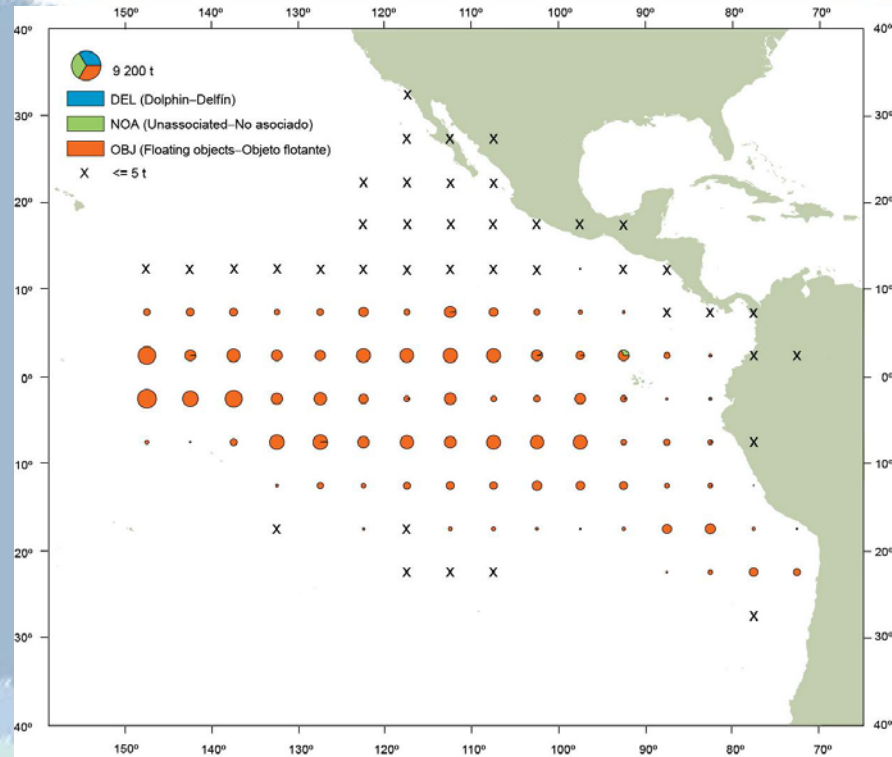

251 000 mt

(166 000 to 268 000)

22% Higher–Mayor

SKJ - Distribución de las capturas de cerqueros

SKJ - Distribution of purse-seine catches

Promedio—Average 2005-2009

2010

259 000 mt

(208 000 to 297 000)

147 000 mt

43% Lower—Menor

BET - Distribución de las capturas de cerqueros

BET - Distribution of purse-seine catches

Promedio—Average 2005-2009

2010

73 000 mt

58 000 mt

(63 000 to 84 000)

20% Lower—Menor

CIAT oficinas de campo–IATTC field offices

Pesquerías definidas para la evaluación de las poblaciones

Fisheries defined by the stock assessment

Unassociated - Bigeye, bluefin
Dolphin - Bigeye, skipjack
Pole-and-line vessels - All species
No asociado - Patudo y aleta azul
Delfin - Patudo y barrilete
Barcos cañeros - Todas especies