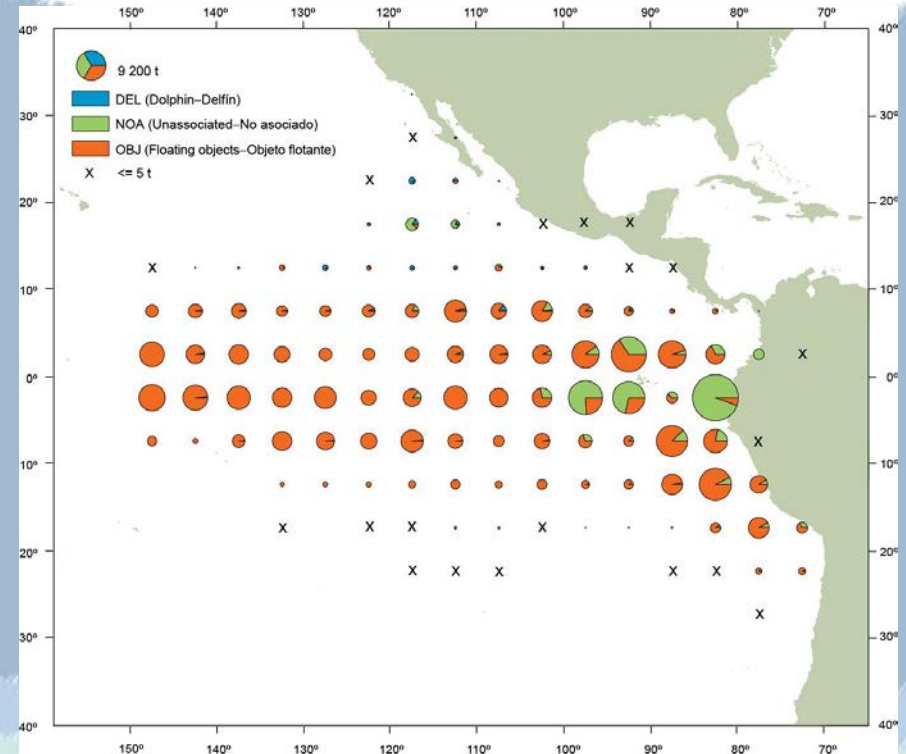

Total catch
566 602 mt

Flag

Total catch
470 677 mt

YFT - Distribución de las capturas de cerqueros

YFT - Distribution of purse-seine catches

Promedio–Average 2005-2009

2010

205 000 mt

251 000 mt

(166 000 to 268 000)

22% Higher–Mayor

SKJ - Distribución de las capturas de cerqueros

SKJ - Distribution of purse-seine catches

Promedio—Average 2005-2009

2010

259 000 mt

(208 000 to 297 000)

147 000 mt

43% Lower—Menor

BET - Distribución de las capturas de cerqueros

BET - Distribution of purse-seine catches

Promedio—Average 2005-2009

2010

73 000 mt

2010 by Area

2005 - 2010

Length (cm)—Talla (cm)

2010 FISHING YEAR

THE END!