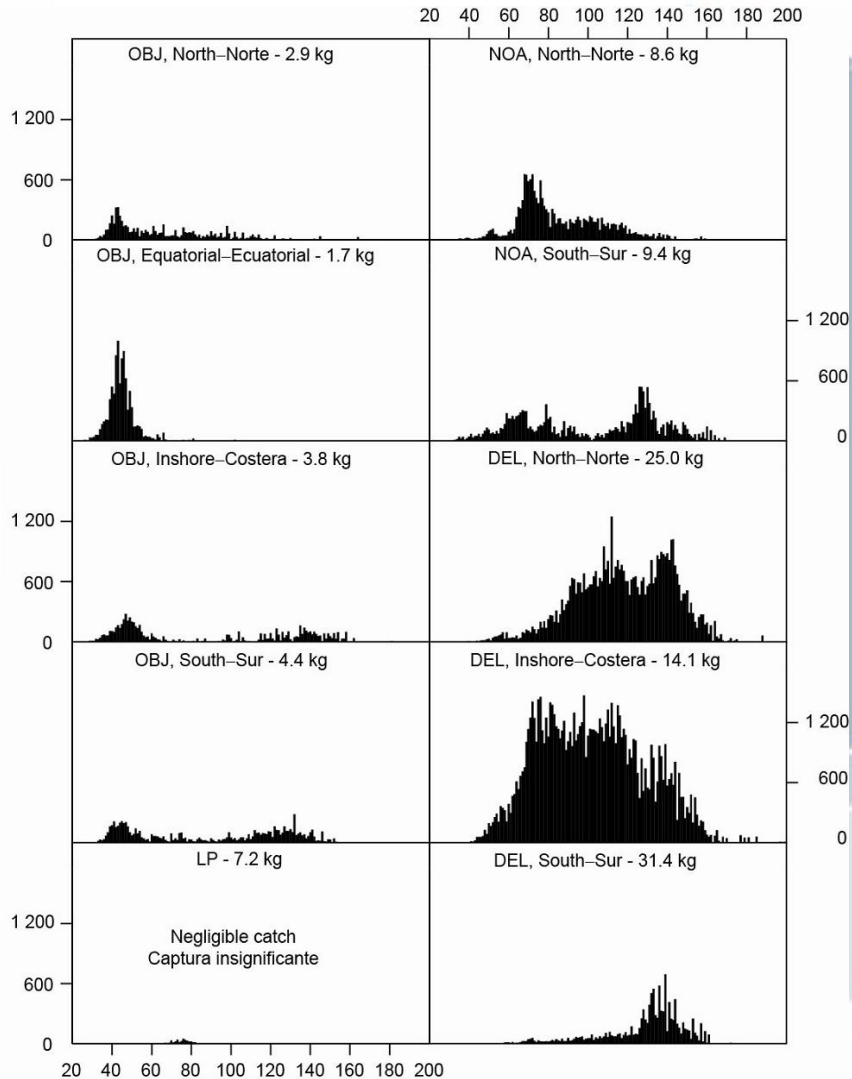

Floating objects - All species
Objetos flotantes - Todas especies

Unassociated - Skipjack, yellowfin
No asociado - Barrilete y aleta amarilla

Dolphins - Yellowfin
Delfin - Aleta amarilla

YFT - Composición por tallas—Size compositions

2010 by Area

2005 - 2010

Length (cm)—Talla (cm)

SKJ - Composición por tallas–Size compositions

2010 by Area

2005 - 2010

Length (cm)–Talla (cm)

BET - Composición por tallas—Size compositions

2010 by Area

2005 - 2010

Length (cm)—Talla (cm)

2010 FISHING YEAR

THE END!