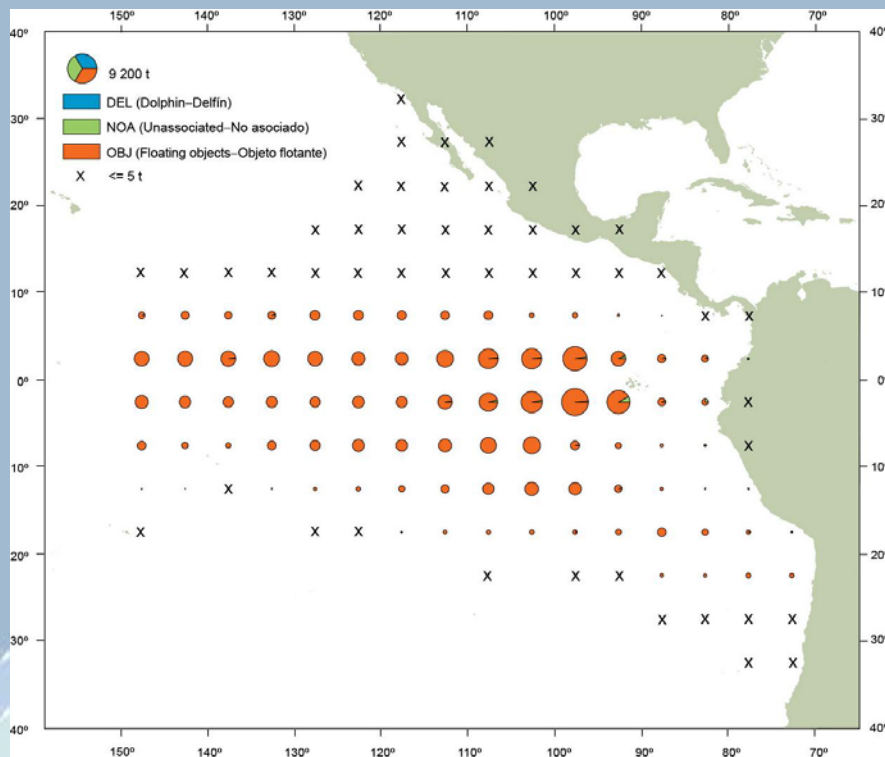

251 000 mt

(166 000 to 268 000)

22% Higher–Mayor

SKJ - Distribución de las capturas de cerqueros

SKJ - Distribution of purse-seine catches

Promedio—Average 2005-2009

2010

259 000 mt

(208 000 to 297 000)

147 000 mt

43% Lower—Menor

BET - Distribución de las capturas de cerqueros

BET - Distribution of purse-seine catches

Promedio—Average 2005-2009

2010

73 000 mt

58 000 mt

(63 000 to 84 000)

20% Lower—Menor

CIAT oficinas de campo–IATTC field offices

Pesquerías definidas para la evaluación de las poblaciones

Fisheries defined by the stock assessment

Unassociated - Bigeye, bluefin
Dolphin - Bigeye, skipjack
Pole-and-line vessels - All species
No asociado - Patudo y aleta azul
Delfin - Patudo y barrilete
Barcos cañeros - Todas especies

2010 by Area

2005 - 2010

Length (cm)—Talla (cm)

2010 FISHING YEAR

THE END!