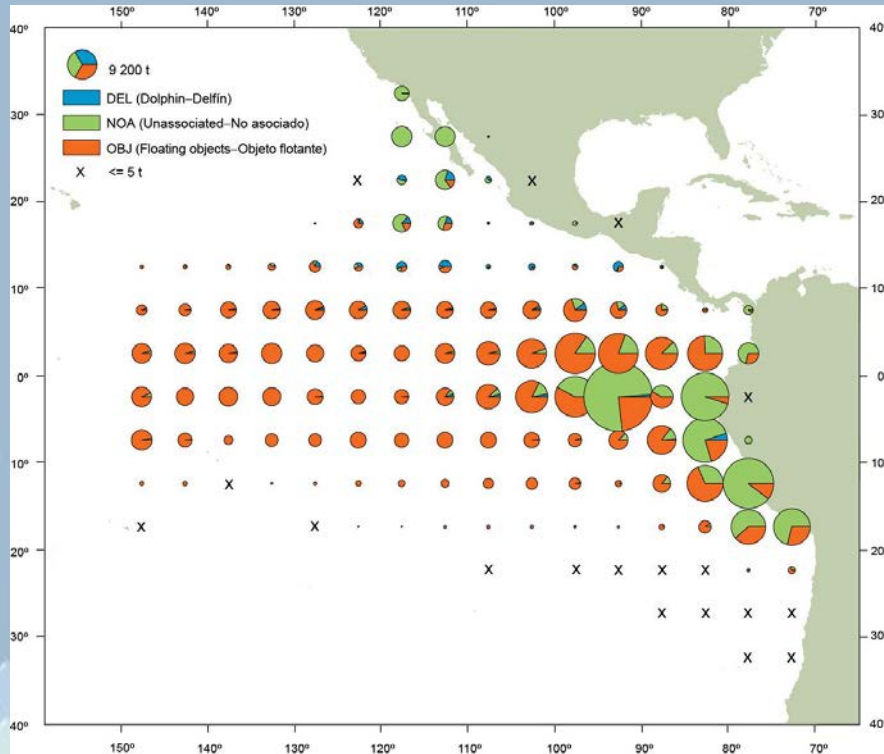

Total catch
566 602 mt

Flag

Total catch
470 677 mt

YFT - Distribución de las capturas de cerqueros

YFT - Distribution of purse-seine catches

Promedio–Average 2005-2009

2010

205 000 mt

251 000 mt

(166 000 to 268 000)

22% Higher–Mayor

SKJ - Distribución de las capturas de cerqueros

SKJ - Distribution of purse-seine catches

Promedio—Average 2005-2009

2010

259 000 mt

(208 000 to 297 000)

147 000 mt

43% Lower—Menor

BET - Distribución de las capturas de cerqueros

BET - Distribution of purse-seine catches

Promedio—Average 2005-2009

2010

73 000 mt

2010 by Area

2005 - 2010

Length (cm)—Talla (cm)

2010 FISHING YEAR

THE END!