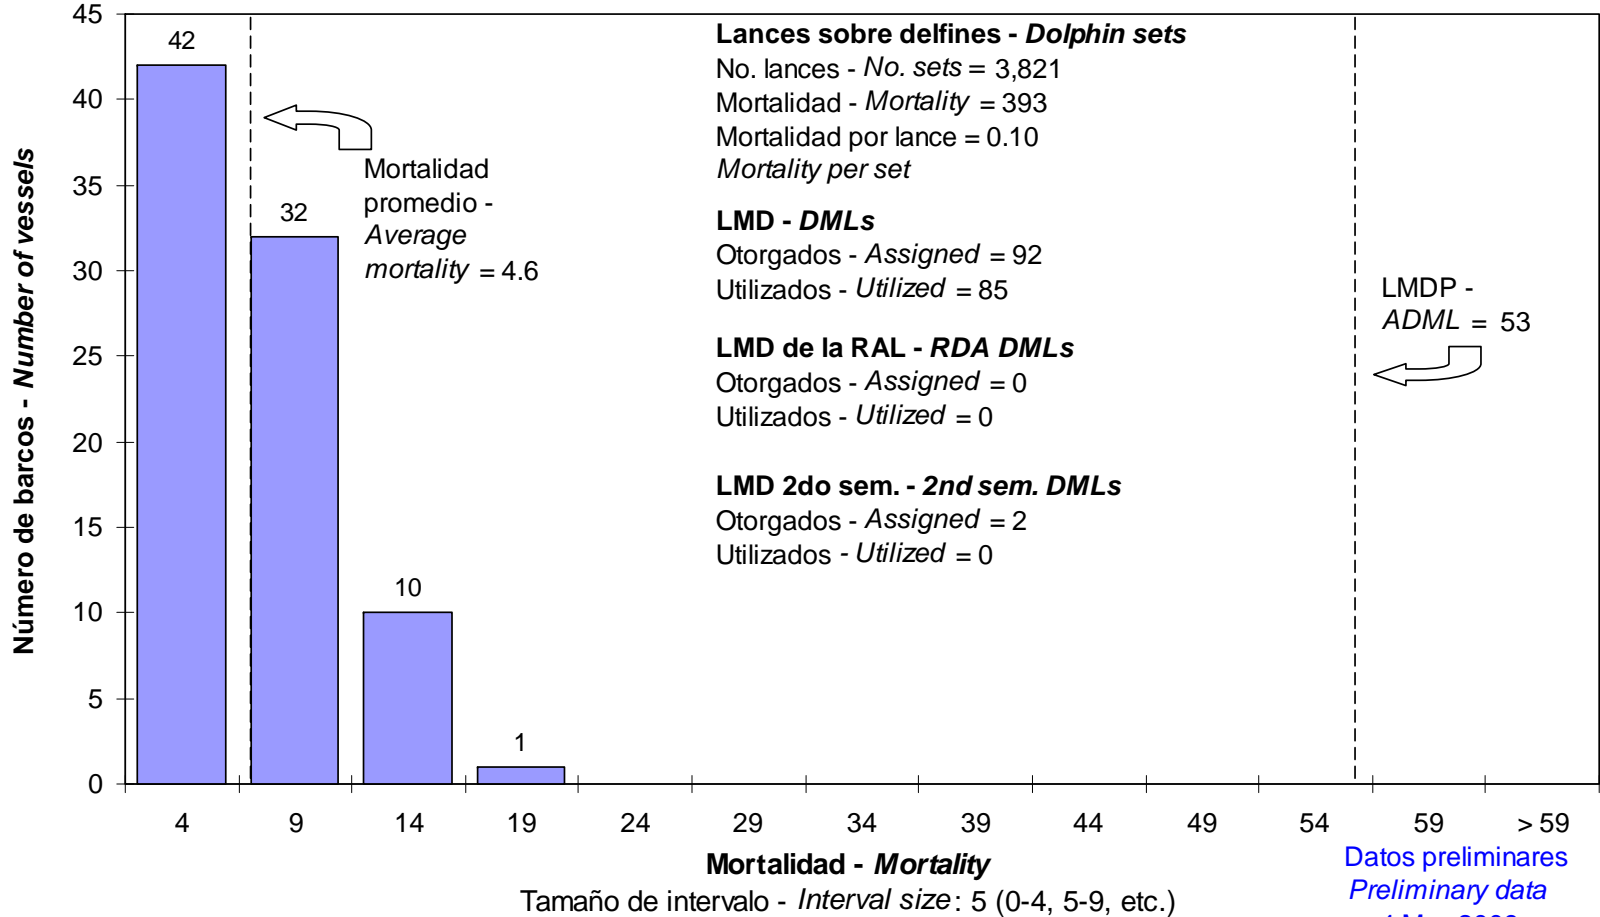

LA JOLLA, CALIFORNIA (USA)  
 4 JUN 2009

**DOCUMENTO IRP-47-06**

**MORTALIDAD CAUSADA POR BARCOS CON LMD - 2008  
 MORTALITY CAUSED BY DML VESSELS - 2008**

Utilización de LMD = 1 o más lances intencionales sobre delfines  
*DML utilization = 1 or more intentional sets on dolphins*

**MORTALIDAD CAUSADA POR BARCOS CON LMD - 2009**  
**MORTALITY CAUSED BY DML VESSELS - 2009**

Utilización de LMD = 1 o más lances intencionales sobre delfines  
*DML utilization = 1 or more intentional sets on dolphins*