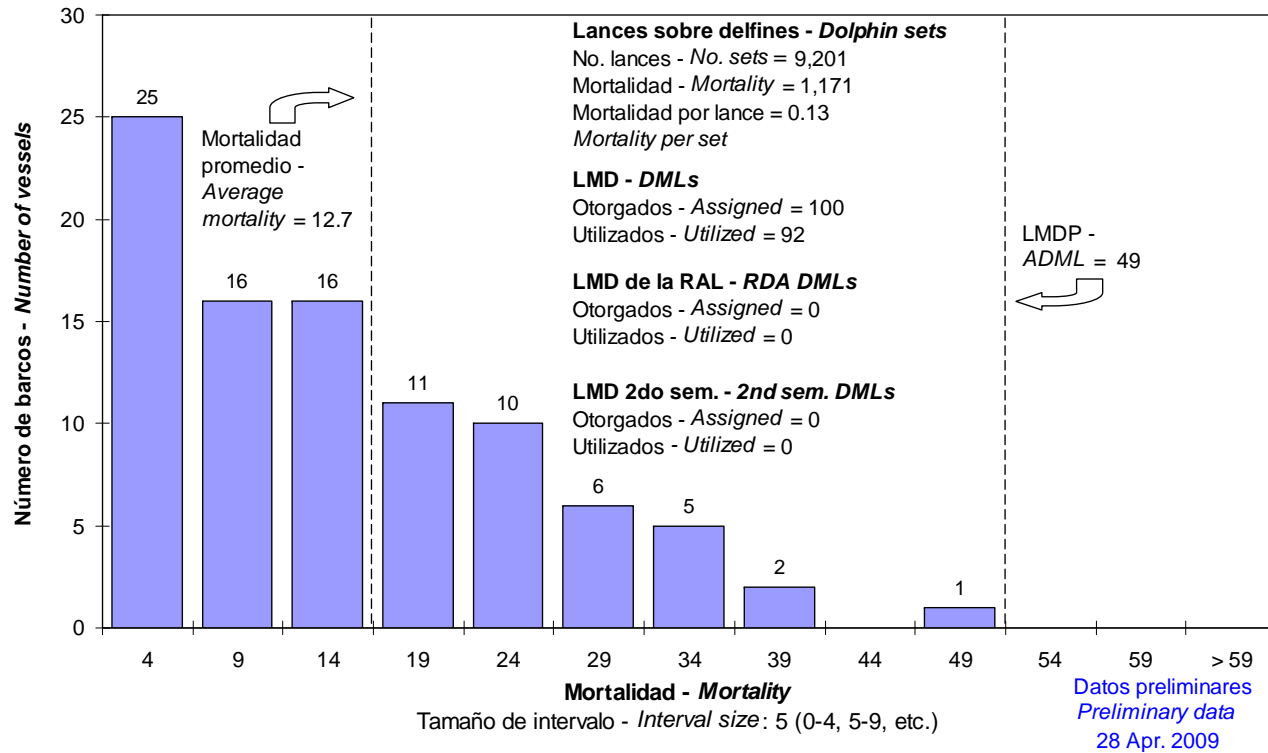

INTERNATIONAL DOLPHIN CONSERVATION PROGRAM  
 PROGRAMA INTERNACIONAL PARA LA CONSERVACION DE LOS DELFINES  
**PANEL INTERNACIONAL DE REVISION - INTERNATIONAL REVIEW PANEL**

**47ª REUNION – 47<sup>TH</sup> MEETING**

LA JOLLA, CALIFORNIA (USA)  
 4 JUN 2009

**DOCUMENTO IRP-47-06**

**MORTALIDAD CAUSADA POR BARCOS CON LMD - 2008  
 MORTALITY CAUSED BY DML VESSELS - 2008**

Utilización de LMD = 1 o más lances intencionales sobre delfines  
*DML utilization = 1 or more intentional sets on dolphins*

**MORTALIDAD CAUSADA POR BARCOS CON LMD - 2009**  
**MORTALITY CAUSED BY DML VESSELS - 2009**

Utilización de LMD = 1 o más lances intencionales sobre delfines  
*DML utilization = 1 or more intentional sets on dolphins*